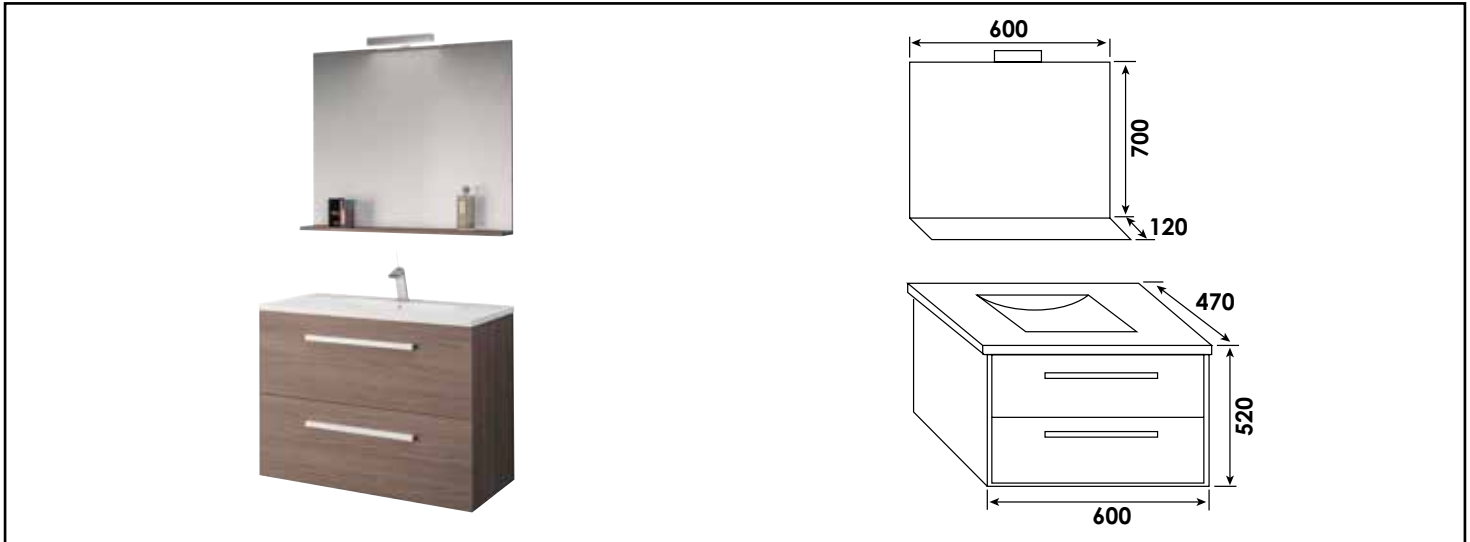

Référence : **401511210**

MEUBLE DUBAÏ AVEC MIROIR TABLETTE SUSPENDUS - LARGEUR 60CM - COLORIS CÉRUSÉ

CARACTÉRISTIQUES

- Meuble à suspendre finition Cérusé, avec plan céramique blanche simple vasque intégrée avec trop plein
- Dimensions : Largeur : 60cm x Profondeur : 47cm x Hauteur : 52cm
- Corps de meuble avec vide sanitaire
- Structure du caisson (façade et corps) en panneaux de mélaminé revêtu Cérusé, épaisseur : 16mm
- 2 tiroirs à ouverture totale et fermeture amortie
- Poignées en aluminium chromé
- 1 miroir-tablette à suspendre avec applique LED classe 2 IP44, hauteur : 70cm
- 2 points de fixation murale
- Accessoires en options : pieds réglables en hauteur : de 29 à 31cm
- Livré pré-monté, sans robinetterie, sans visserie de fixation murale, sans vidage
- Fabrication européenne
- Norme PEFC
- Écotaxe en sus